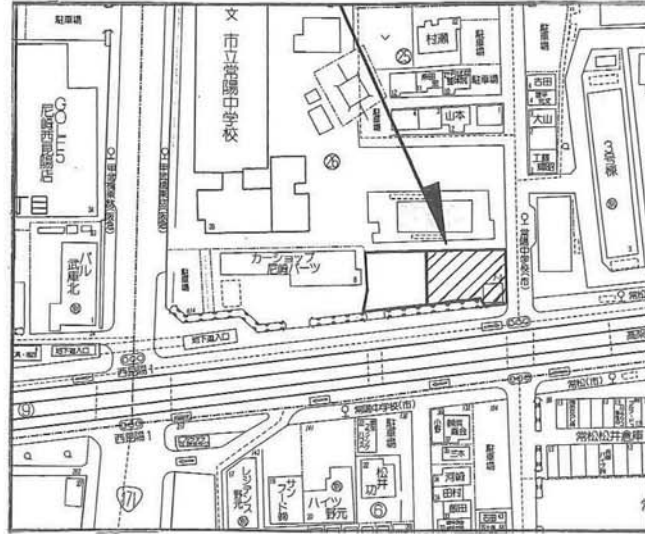

貸土地

☆ 建物建築相談可

物件所在地

物件種目	貸土地		
最寄駅	武庫之荘		
賃貸条件	賃料	300,000円/月額	
	一時金等	(保証金) 100万円	
物件所在地	尼崎市西昆陽1丁目		
交通	交	阪急神戸線	武庫之荘駅
	通	バス乗車10分 常陽中学校バス停前	
建物	建物名		
	構造・規模	造	階建 階部分
	使用部分面積	m ²	
築年月		契約期間	2年
管理費等	なし		
土地面積	約496m ²	用途地域	第1種中高層
駐車場			
現況	空き	引渡日	即
接道状況(角地・開口)	東側公道 約8m		
本体設備	電気、上・下水道		
各戸設備			
備考	★尼崎(北)P61C-1 店舗・倉庫・資材置場に最適 地目:宅地 都市計画:市街化区域		