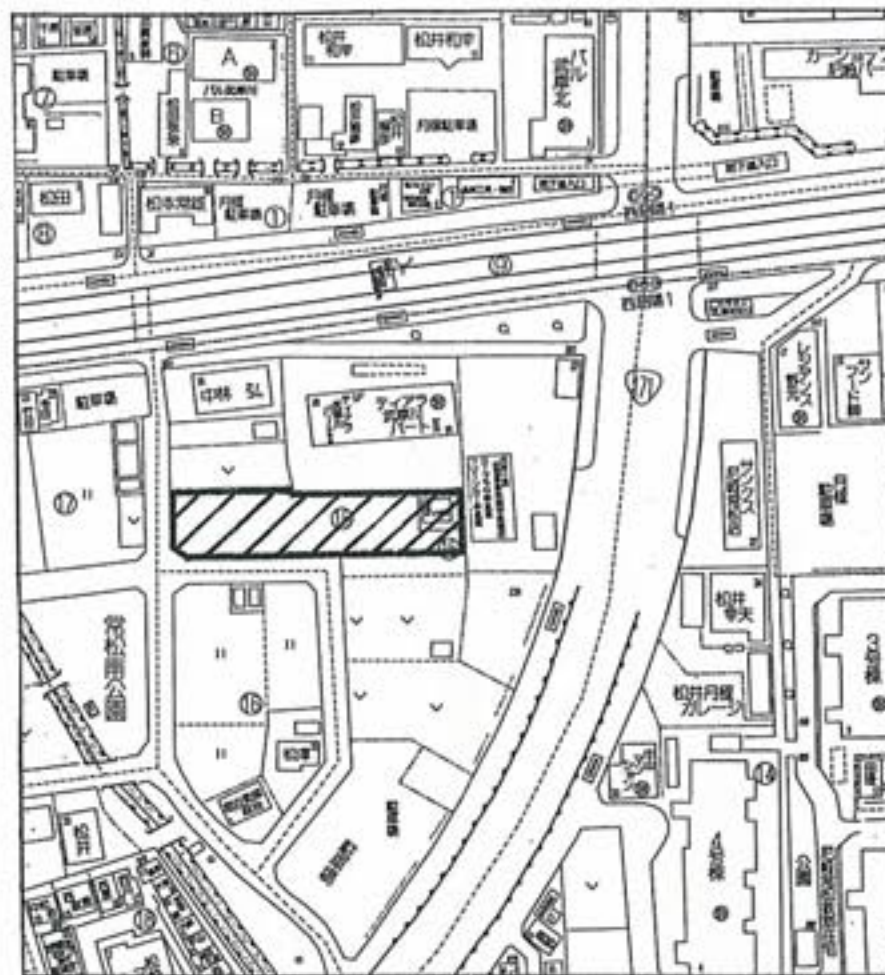

# 貸土地

- ☆ 東南角地 約330坪
- ☆ 国道171号線近く
- ☆ 資材置場等に適す
- ☆ 事業用定借可  
(期間10~15年)

※寸法は概寸であり、現況優先とします。